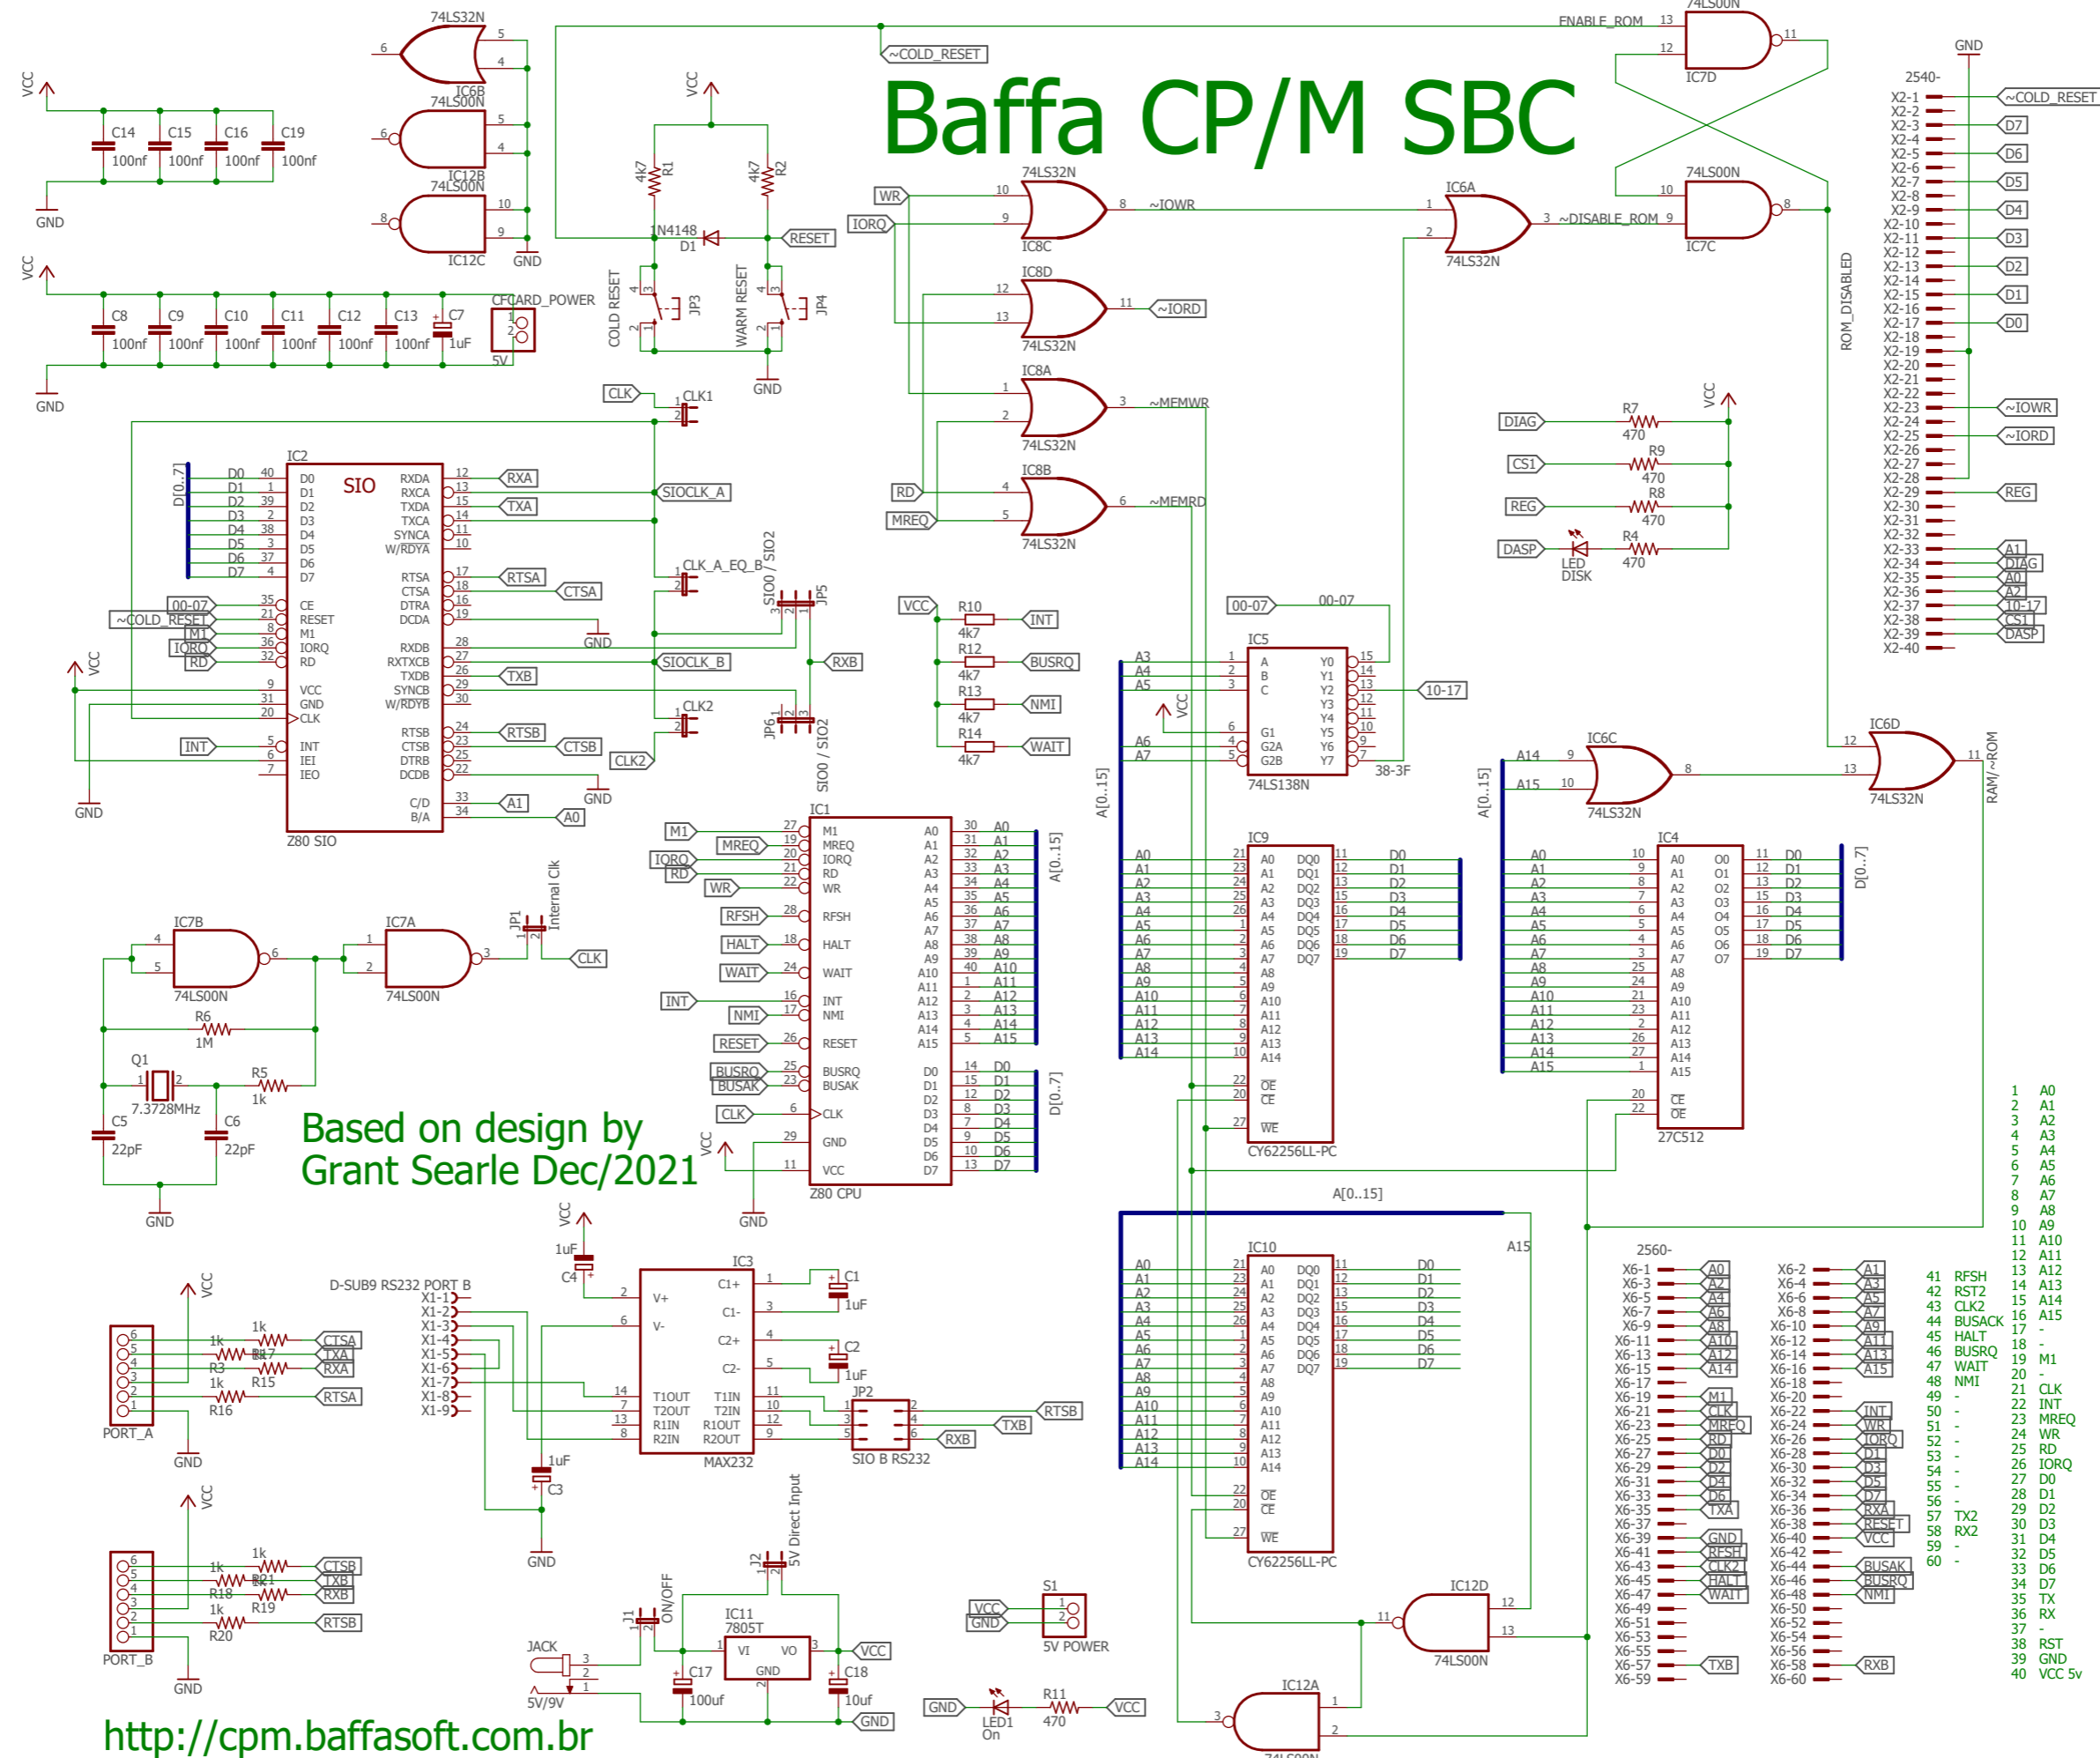

# Baffa CP/M SBC

Based on design by Grant Searle Dec/2021

<http://cpm.baffasoft.com.br>

- 1 A0
- 2 A1
- 3 A2
- 4 A3
- 5 A4
- 6 A5
- 7 A6
- 8 A7
- 9 A8
- 10 A9
- 11 A10
- 12 A11
- 13 A12
- 14 A13
- 15 A14
- 16 A15
- 17 -
- 18 -
- 19 M1
- 20 -
- 21 CLK
- 22 INT
- 23 MREQ
- 24 WR
- 25 RD
- 26 IORQ
- 27 D0
- 28 D1
- 29 D2
- 30 D3
- 31 D4
- 32 D5
- 33 D6
- 34 D7
- 35 TX
- 36 RX
- 37 -
- 38 RST
- 39 GND
- 40 VCC 5v